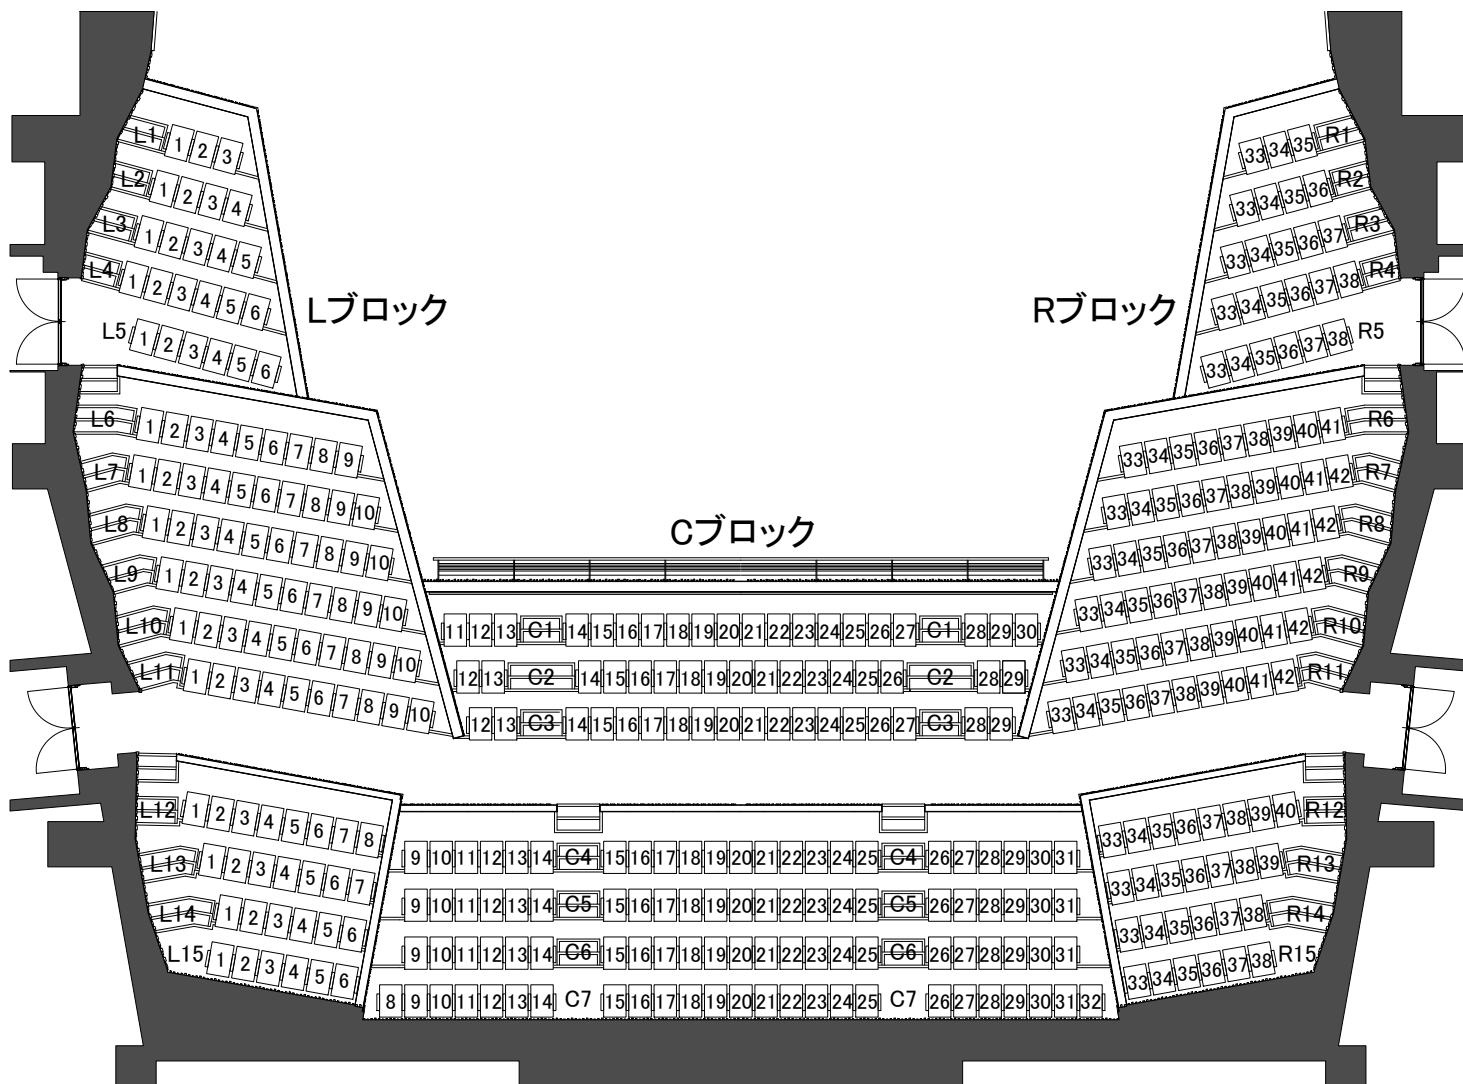

1階席 721席, 車椅子席6席

2階席 369席

白河文化交流館 コミネス Shirakawa Performing Arts Theatre Hall	大ホール客席表 S=1:150	公演名/ 演出/ 音響/		DATE / /
		舞台監督/ 美術/	照明/ 図面No.	