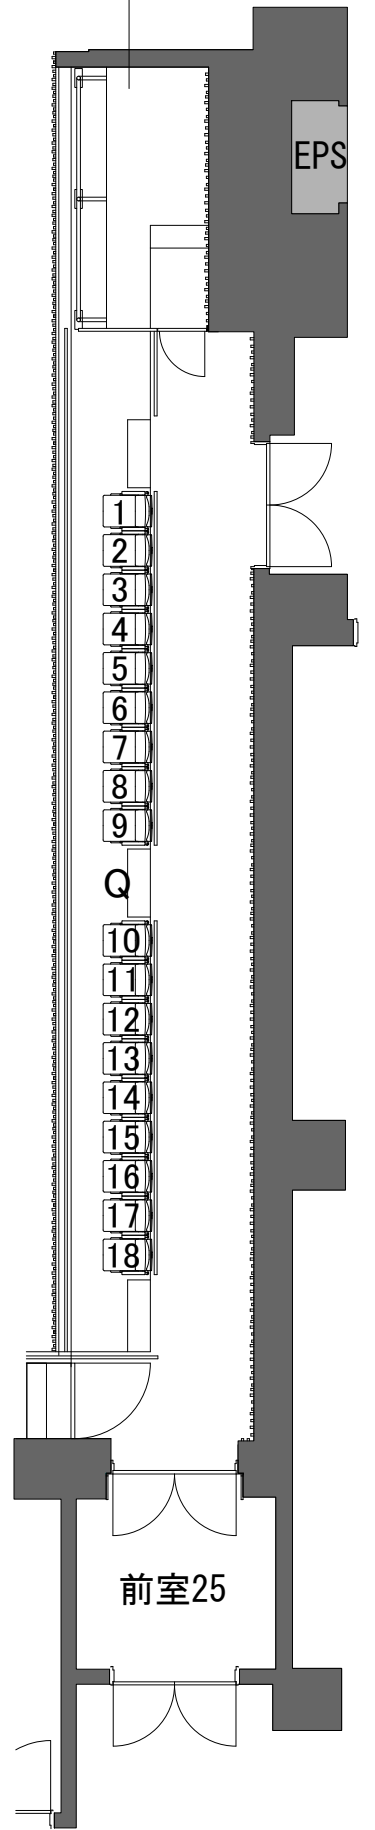

フロントサイド
スポットスペース3

フロントサイド
スポットスペース4

1階席 281席
可動席 72席
電動式移動観覧席 209席
2階席 36席

 白河文化交流館 コミネス Shirakawa Performing Arts Theatre Hall	小ホール客席表 S=1:100	公演名/		DATE / /
		演出/ 音響/	舞台監督/ 美術/	照明/ 図面No.