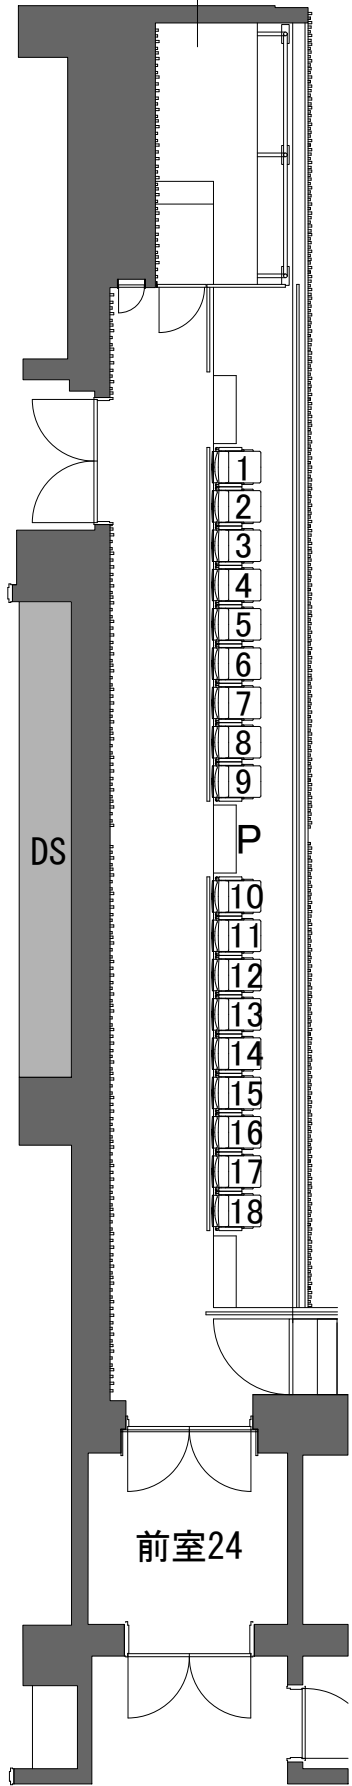

フロントサイド
スポットスペース3

フロントサイド
スポットスペース4

1階席 281席
可動席 72席
電動式移動観覧席 209席
2階席 36席

 白河文化交流館 コミネス Shirakawa Performing Arts Theatre Hall	小ホール客席表 S=1:100	公演名/		DATE / /
		演出/ 音響/	舞台監督/ 美術/	照明/ 図面No.