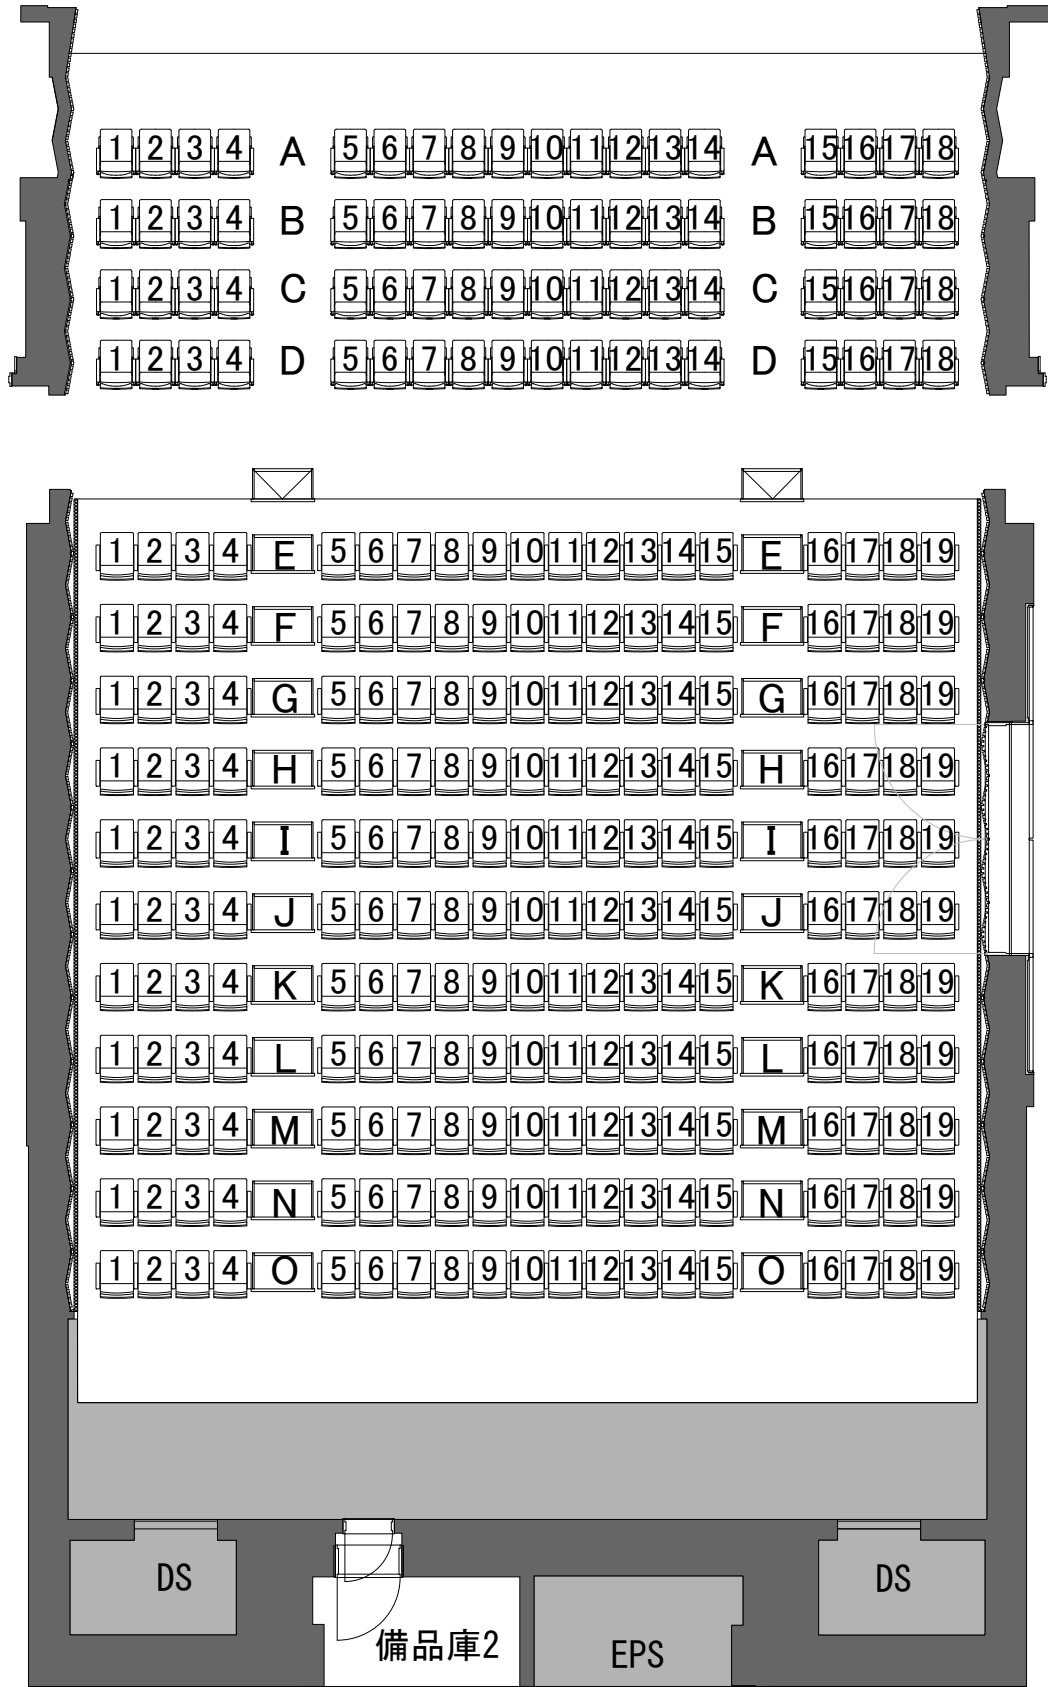

フロントサイド
スポットスペース3

フロントサイド
スポットスペース4

1階席 281席
可動席 72席
電動式移動観覧席 209席
2階席 36席

 白河文化交流館 コミネス Shirakawa Performing Arts Theatre Hall	小ホール客席表 S=1:100	公演名/		DATE / /
		演出/ 音響/	舞台監督/ 美術/	照明/ 図面No.