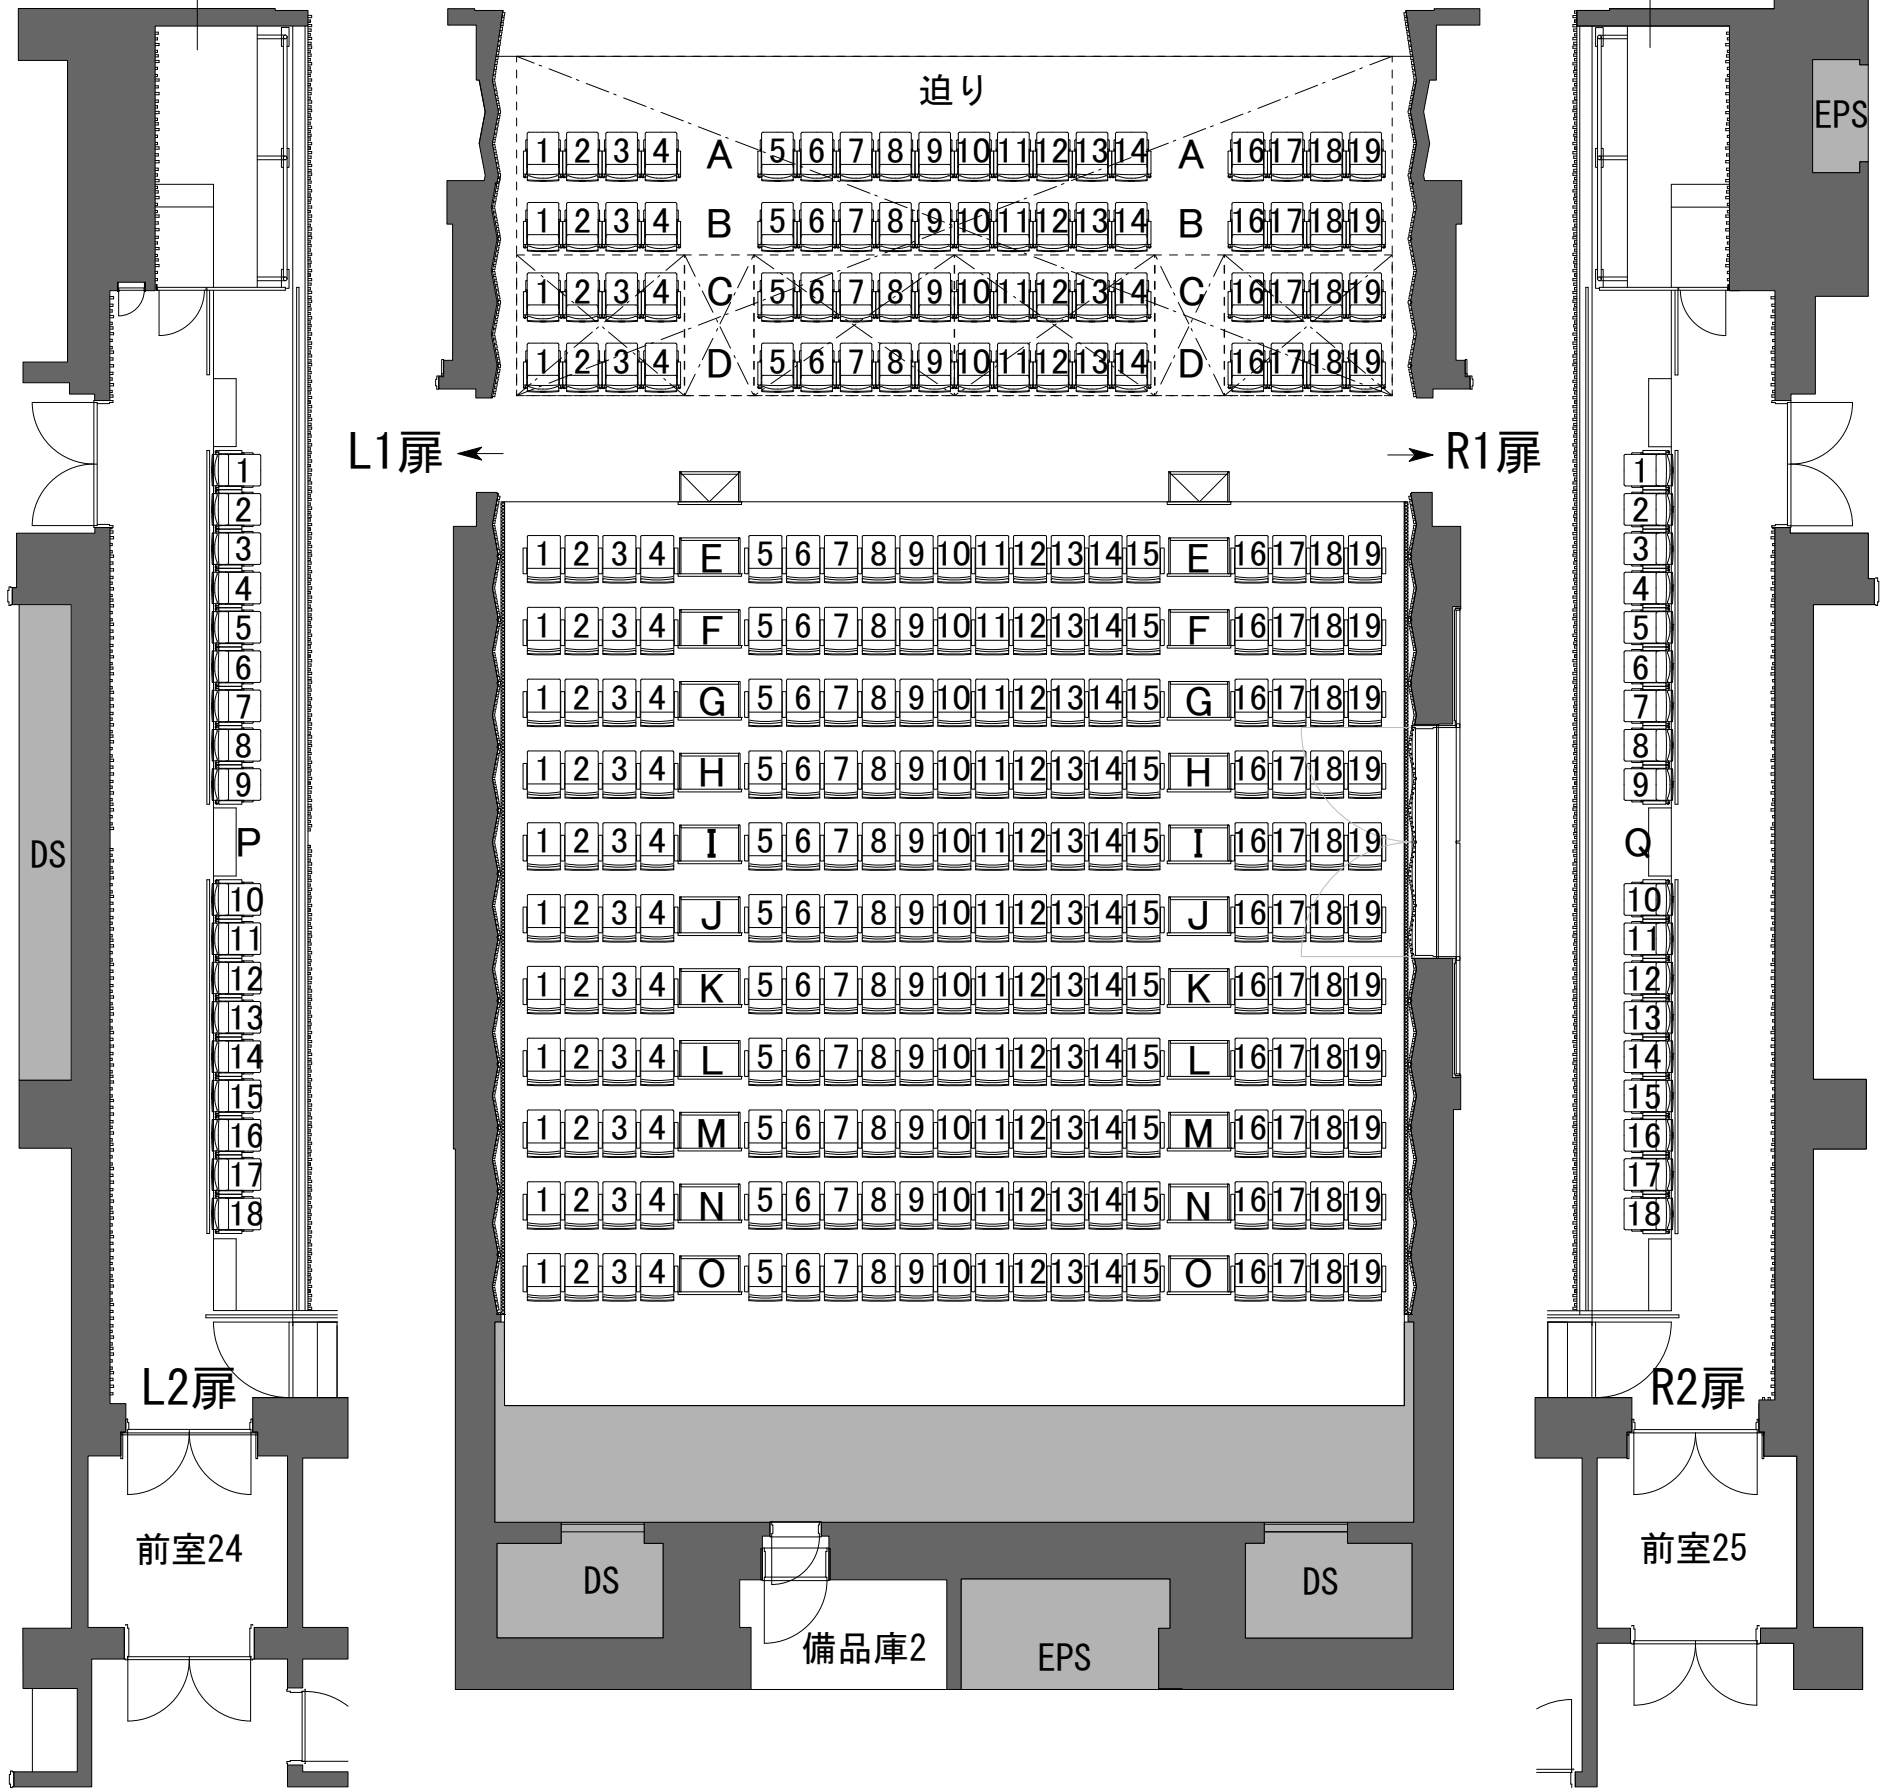

フロントサイド  
スポットスペース3

フロントサイド  
スポットスペース4

1階席 281席  
可動席 72席  
電動式移動観覧席 209席  
2階席 36席

白河文化交流館 コミネス Shirakawa Performing Arts Theatre Hall	小ホール客席表	公演名/		DATE / /
	S=1:100	演出/ 音響/	舞台監督/ 美術/	照明/ 図面No.