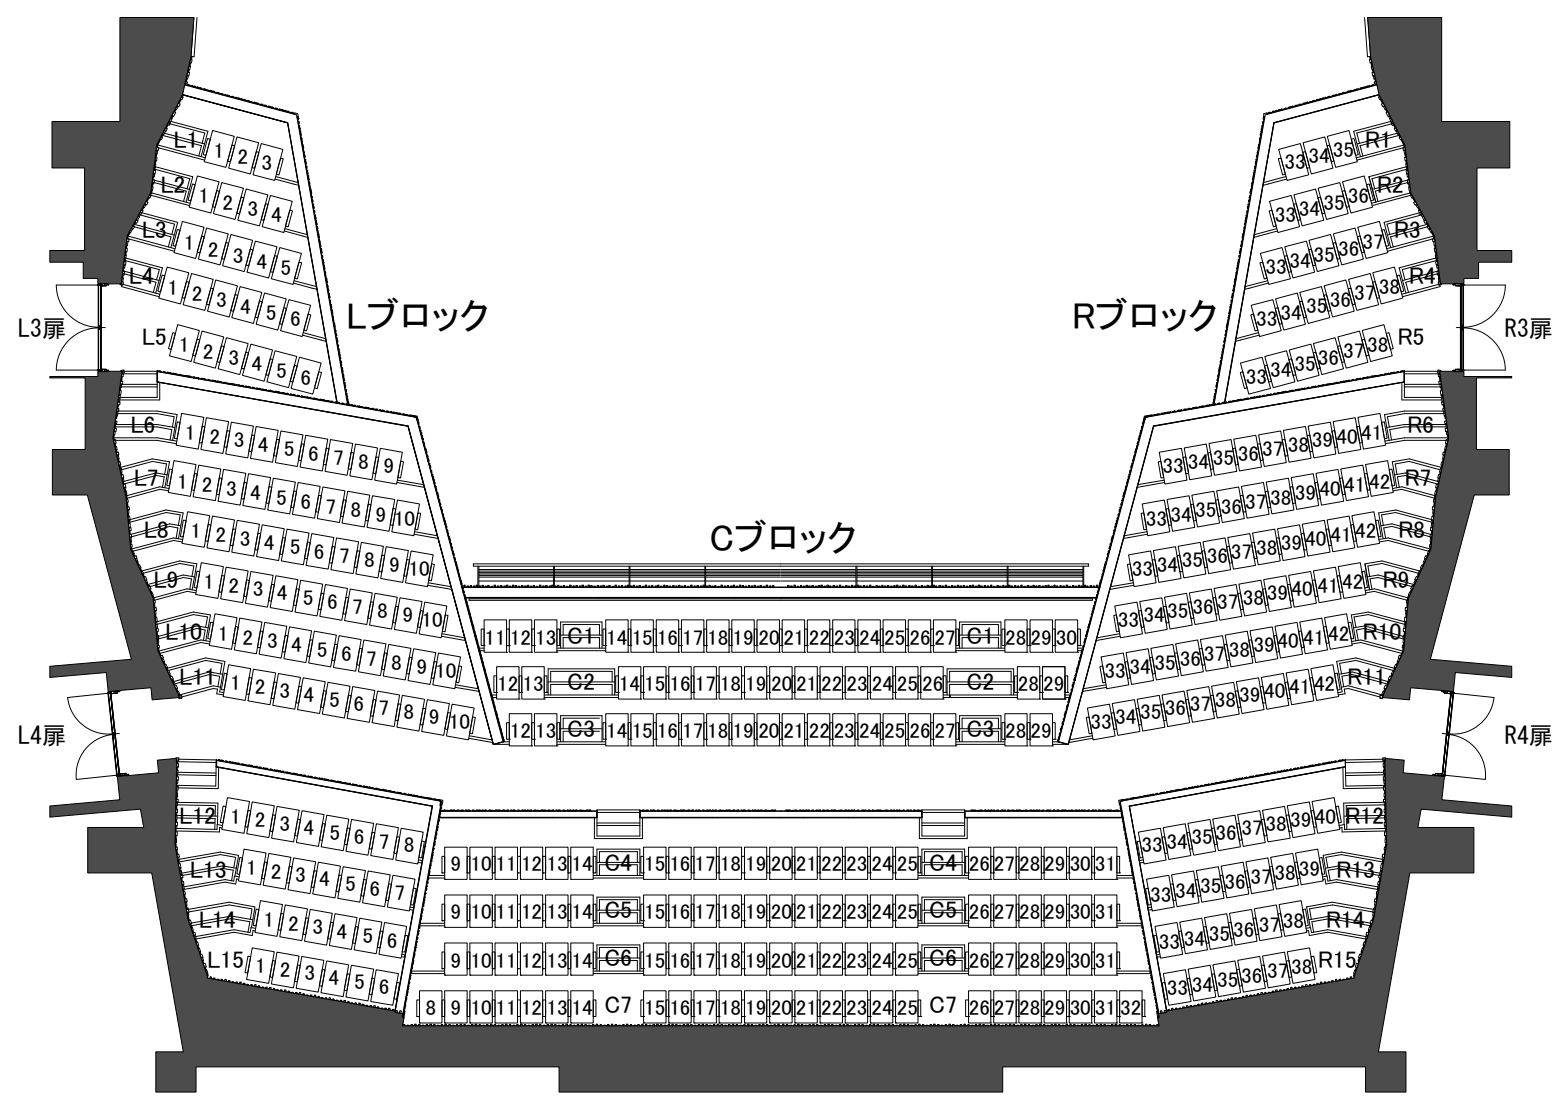

1階席 721席, 車椅子席6席

2階席 369席

白河文化交流館 コミネス Shirakawa Performing Arts Theatre Hall	大ホール客席表	公演名/	DATE / /
	S=1:150	演出/ 音響/	舞台監督/ 美術/